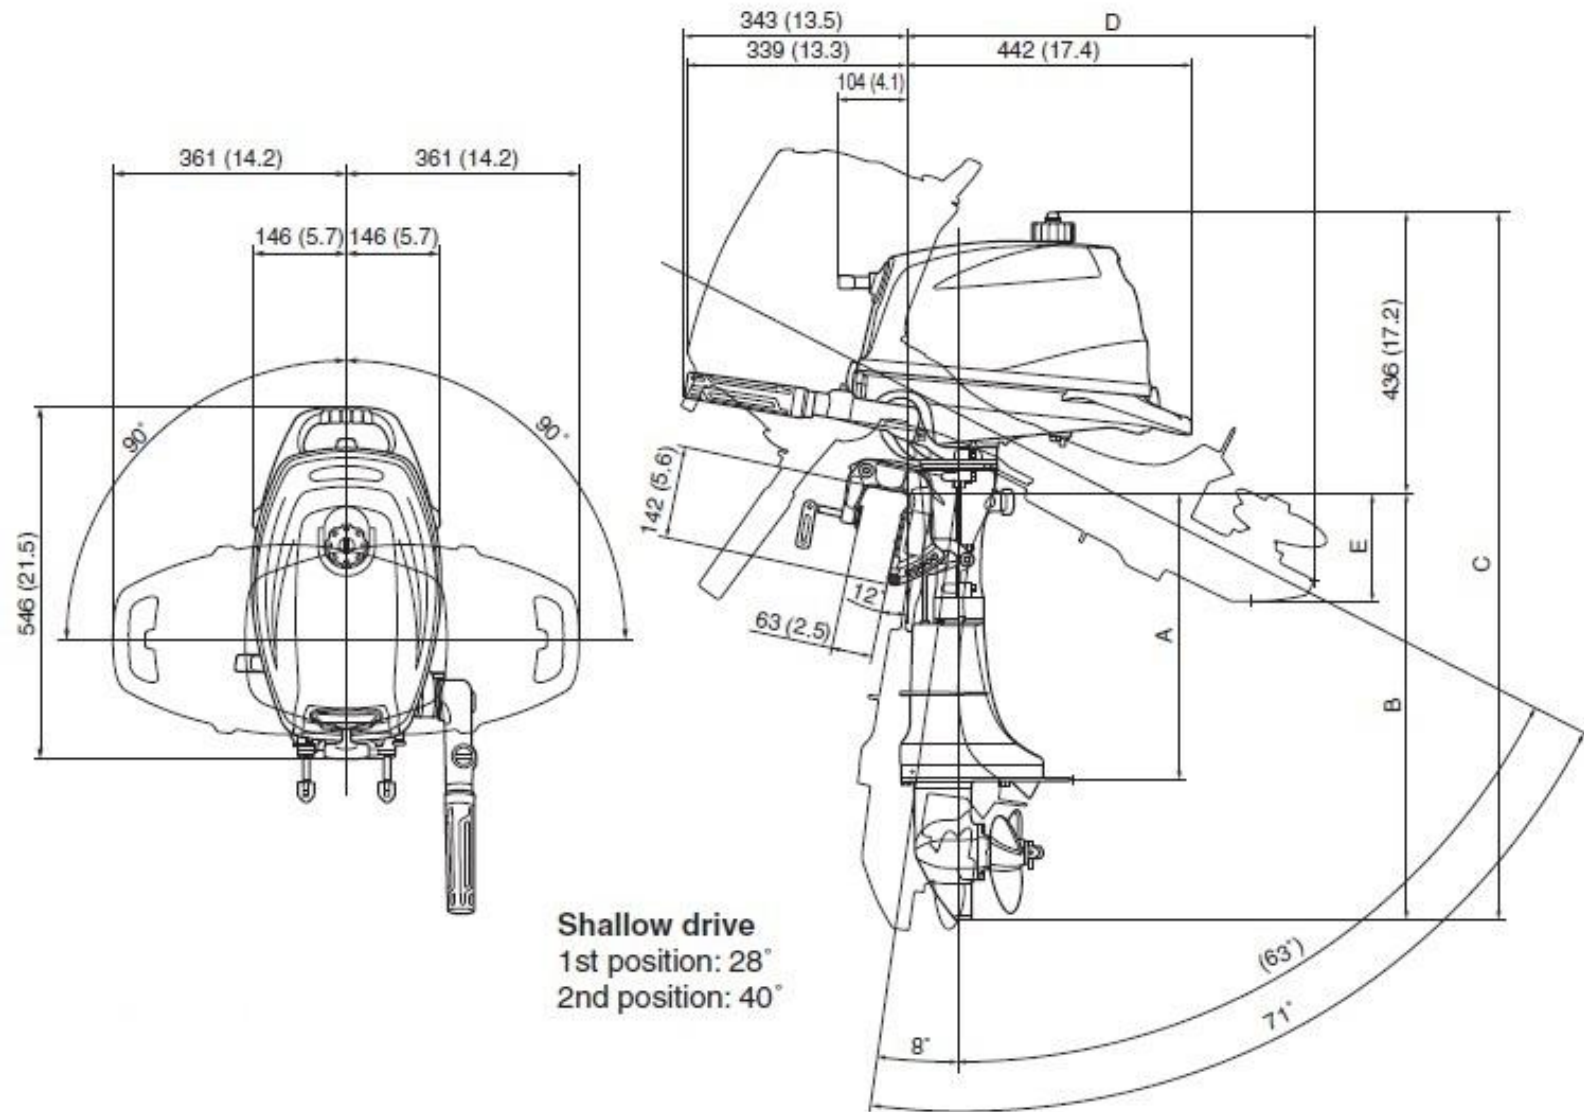

### DF4A-5A-6A 710001~

Spezifikationen	A	B	C	D	E
Schaftlänge: S	441 (17.4)	659 (25.9)	1095 (43.1)	632 (24.9)	167 (6.6)
Schaftlänge: L	568 (22.4)	786 (30.9)	1222 (48.1)	745 (29.3)	224 (8.8)