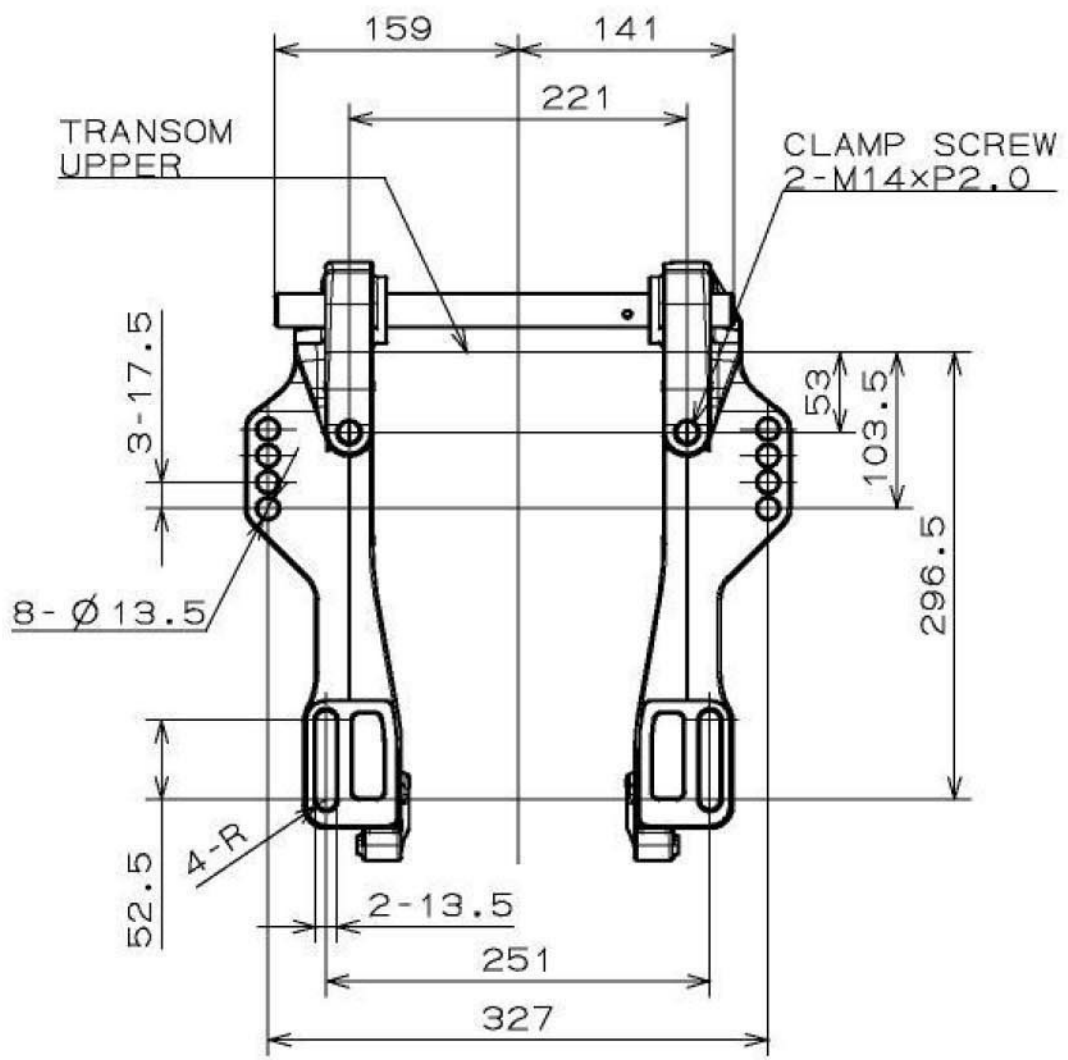

# DF 25 ATS (ATL) / DF 30 ATS (ATL)

TRANSOM: S	422	728	1230	782	115
TRANSOM: L	549	855	1357	895	173
SPEC	A	B	C	D	E

Unit : mm

# DF 25 ATS (ATL) / DF 30 ATS (ATL) DF 25 ATHS (ATHL) / DF 30 ATHS (ATHL)

Unit : mm